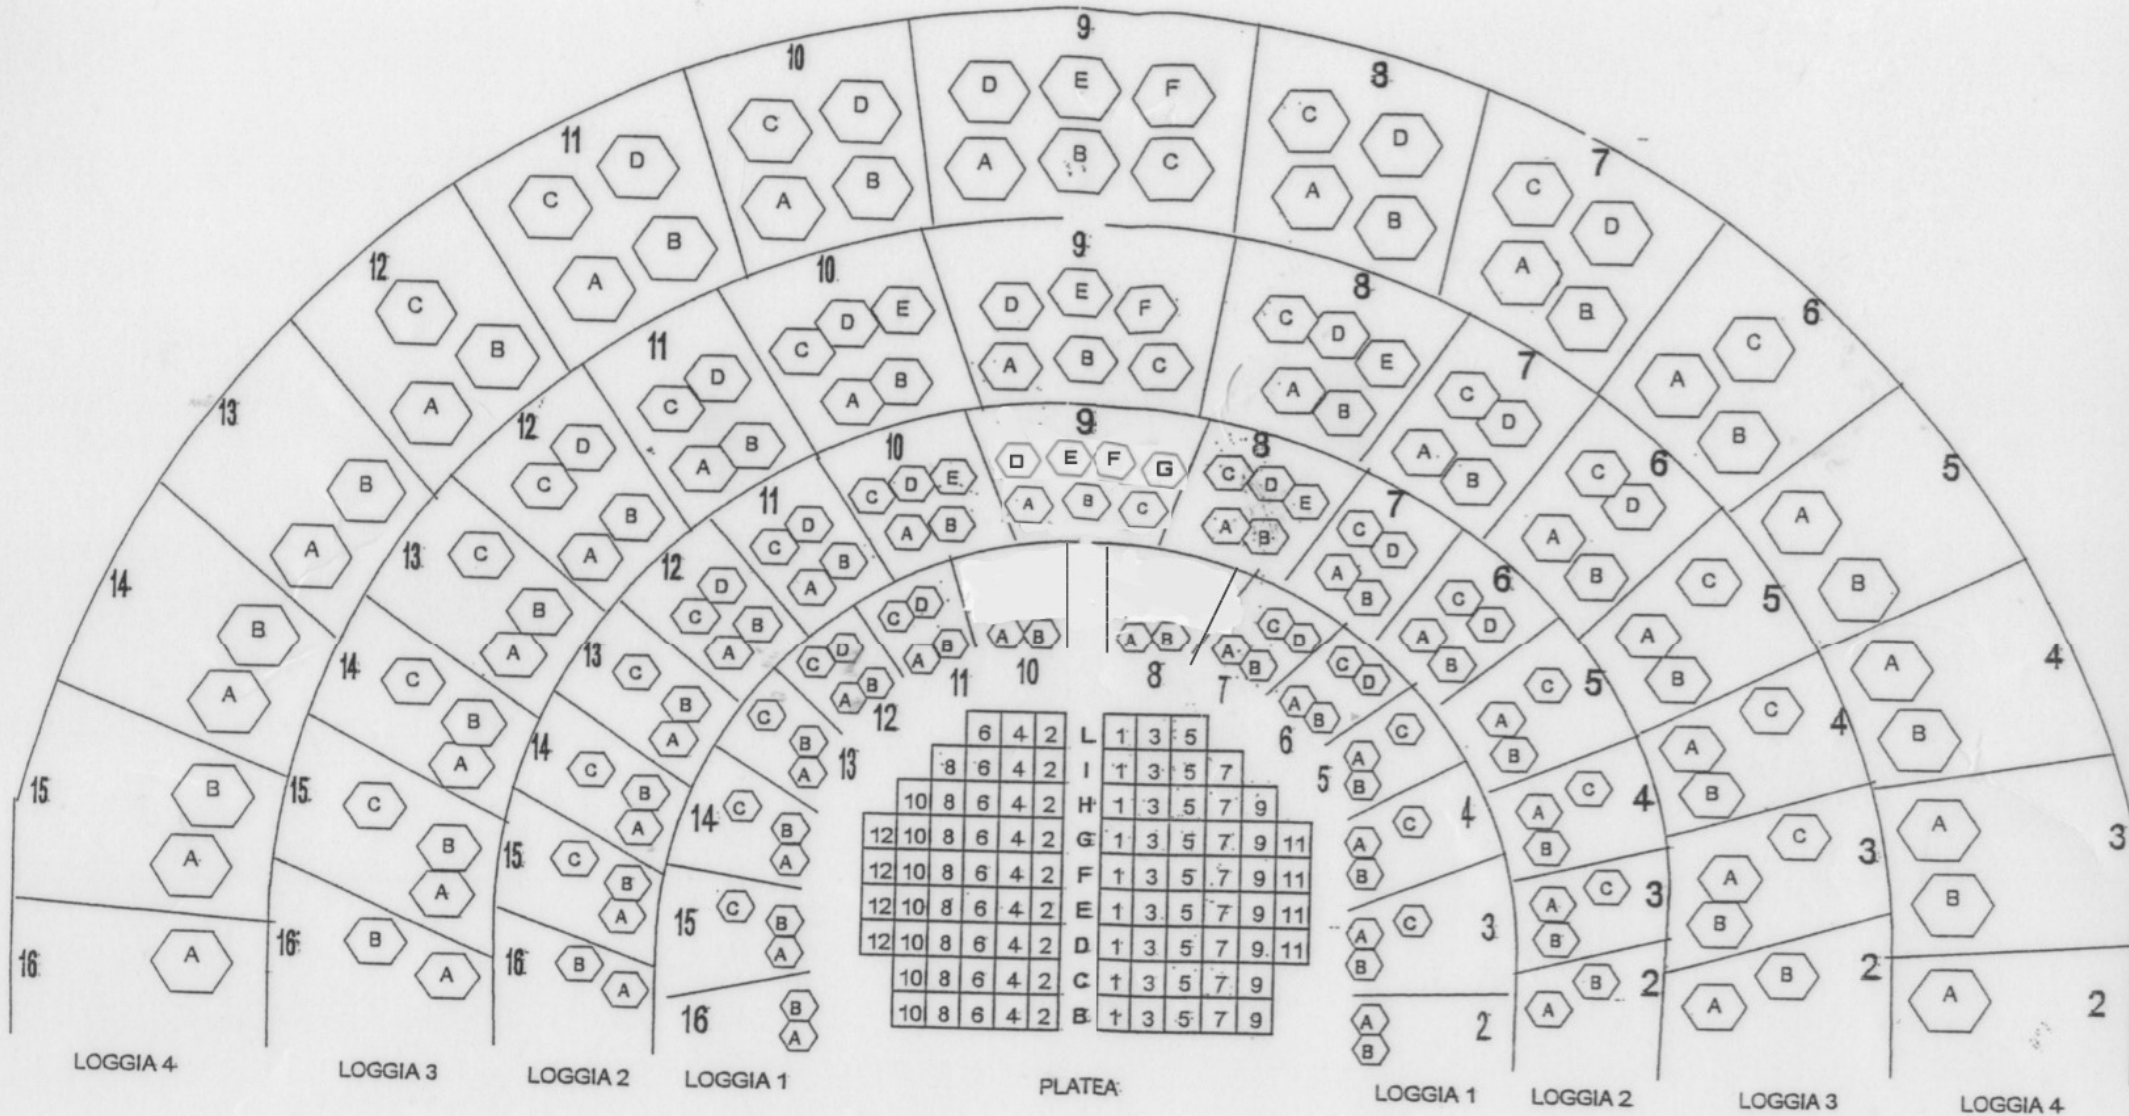

# Civico Teatro "Gavi Ballero" di Alghero

pianta posti spettatori

**LOGGIA 1 N. 42 POSTI**

**LOGGIA 2 N. 48 POSTI + N. 7 PALCO REALE**

**LOGGIA 3 N. 54 POSTI (N. 48 senza palchetto 9)**

**LOGGIONE N. 42 POSTI**

**PLATEA 92 + 4 POSTI UTENTI SEDIA A ROTELLE**

Totale posti pubblico n. 282

NB: Il Palchetto Reale (n.9 / Loggia 2) è riservato e non vendibile

**PALCOSCENICO**